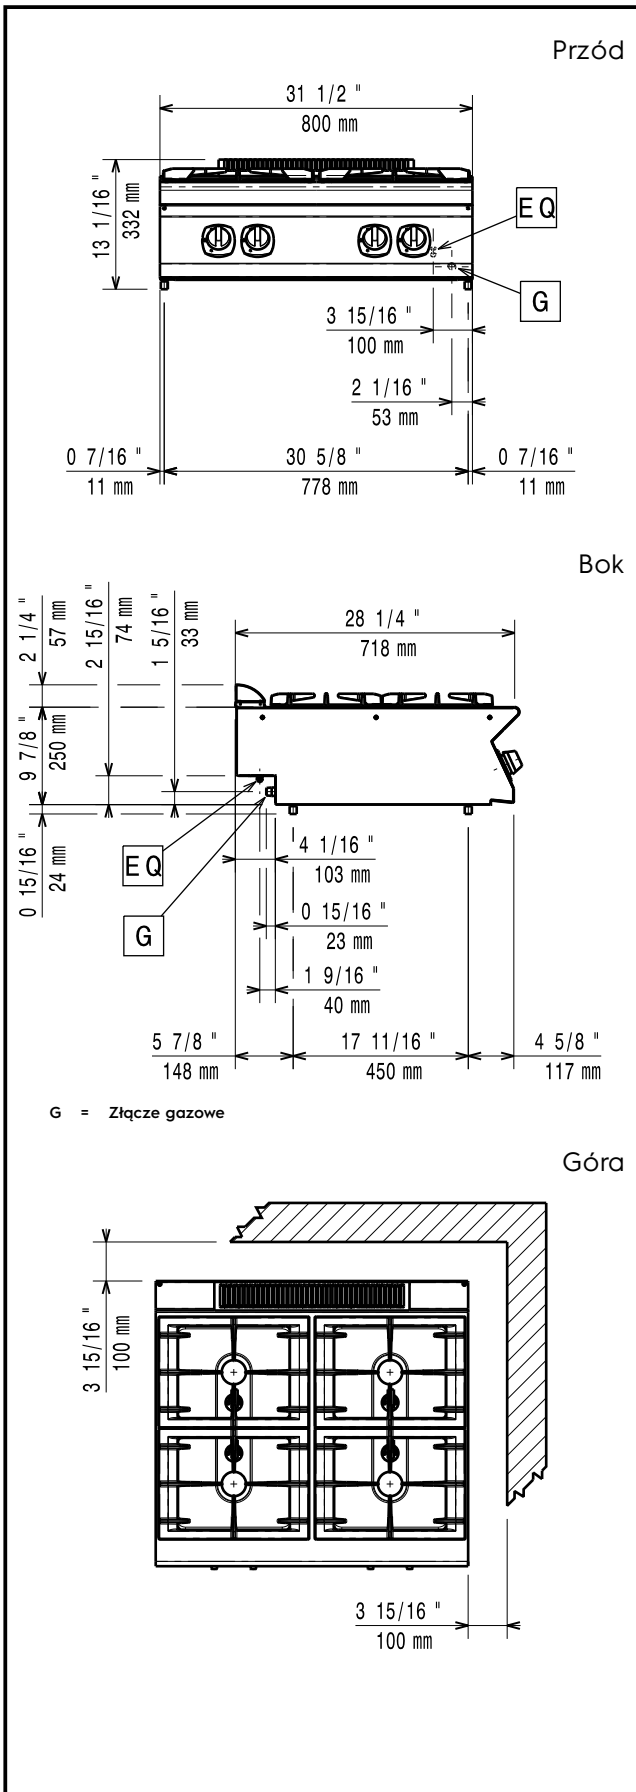

Electrolux
PROFESSIONAL

Modularne urządzenia grzewcze 700XP Trzon gazowy, 4 palniki, bez podstawy

Gaz

Moc gazowa:	22 kW
Standardowe dostarczenie gazu:	Gaz ziemny
Opcja typu gazu:	LPG; Miejski

Kluczowe informacje:

Jeśli urządzenie zostanie ustawione obok lub przy meblach lub podobnych elementach wrażliwych na temperaturę, konieczne jest zachowanie odstępu bezpieczeństwa około 150 mm lub zamocowanie jakiejś formy izolacji cieplnej.

Wymiary zewnętrzne, szerokość:	800 mm
Wymiary zewnętrzne, głębokość:	730 mm
Wymiary zewnętrzne, wysokość:	250 mm
Ciężar netto:	38 kg
Ciężar wysyłkowy:	48 kg
Objętość wysyłkowa:	0.37 m³
Moc przednich palników:	5.5 - 5.5 kW
Moc tylnych palników:	5.5 - 5.5 kW
Wymiar tylnych palników - mm	Ø 60 Ø 60
Wymiar przednich palników - mm	Ø 60 Ø 60

Modularne urządzenia grzewcze
700XP Trzon gazowy, 4 palniki, bez podstawy

Firma zastrzega sobie prawo wprowadzenia zmian w produktach bez wcześniejszego powiadomienia. Wszystkie informacje są prawdziwe na czas wydruku.